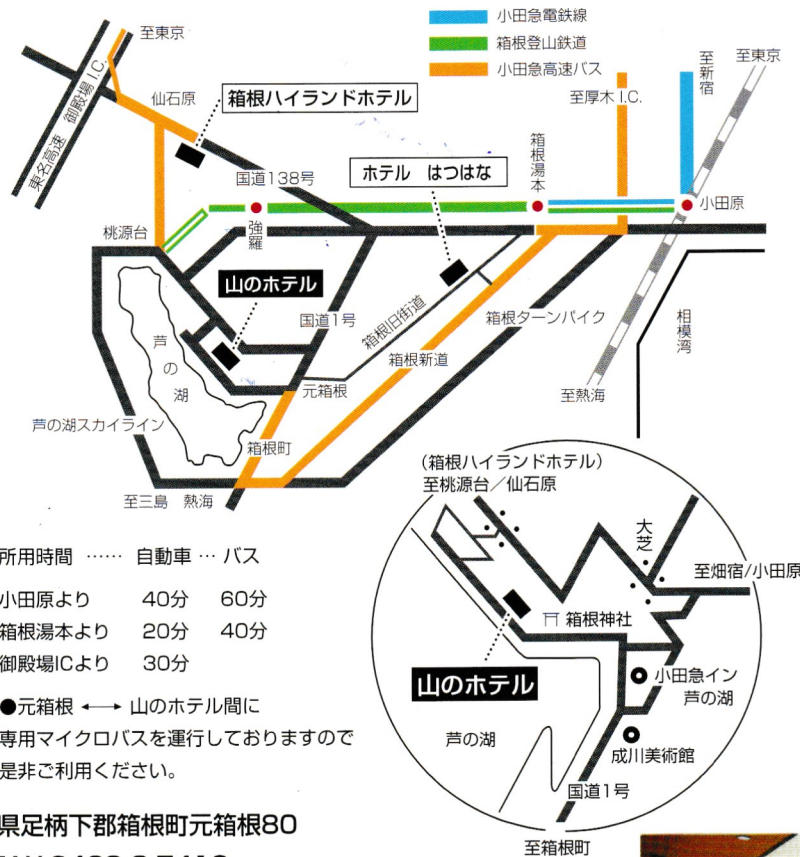

Charles H. Tweed International Foundation
for Orthodontic Research
Japanese Tweed Orthodontic Association

日本Tweed研究会第4回総会講演会会場

HÔTEL DE YAMA

HAKONE LAKE SIDE

〒250-0522 神奈川県足柄下郡箱根町元箱根80
 TEL.0460-3-6321 FAX.0460-3-7419
 「小田急ホテルチェーン」 TEL.03-3373-1100 FAX.03-3373-4800
<http://www.nexus-co.net/yama-hotel/>